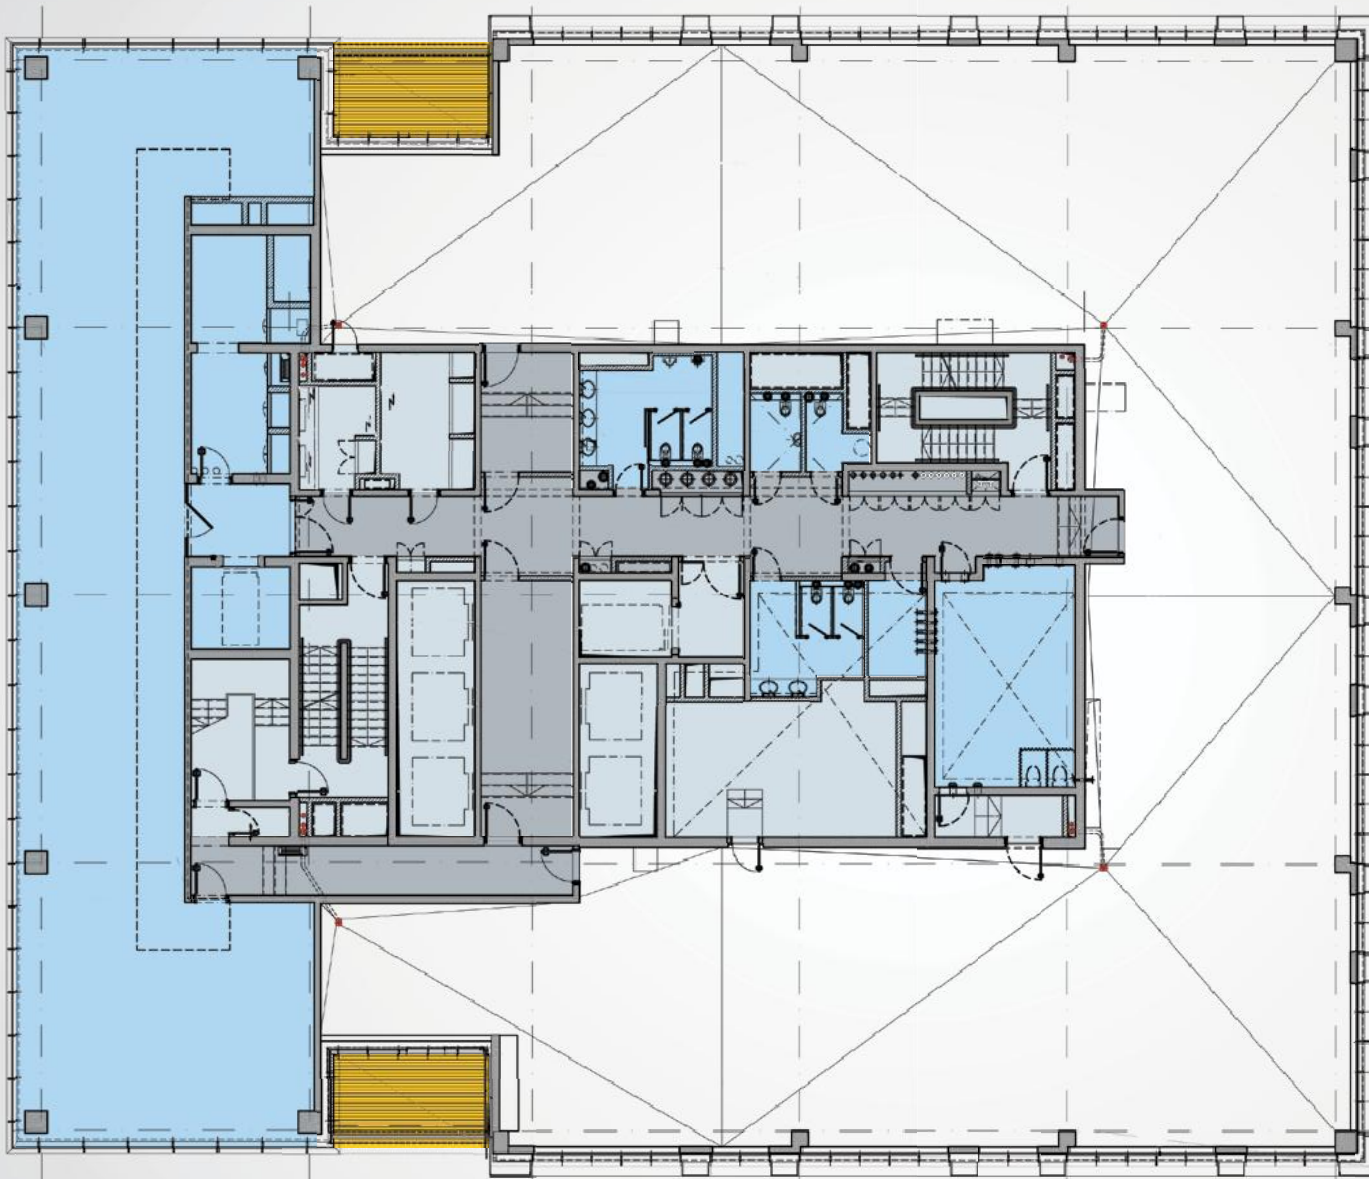

רח' ברוך הירש

רח' מנצח קודש

רח' מנצח קודש

36.6 מ' ת'

פרוזדור מרפסות שטח משרדי שטח משותף

CHAMPION TOWER

השראה שמובילה להצלחה

קומת משרדים בחלל כפול
High Zone

2 מרפסות: צפונית ודרומית
קומה 41