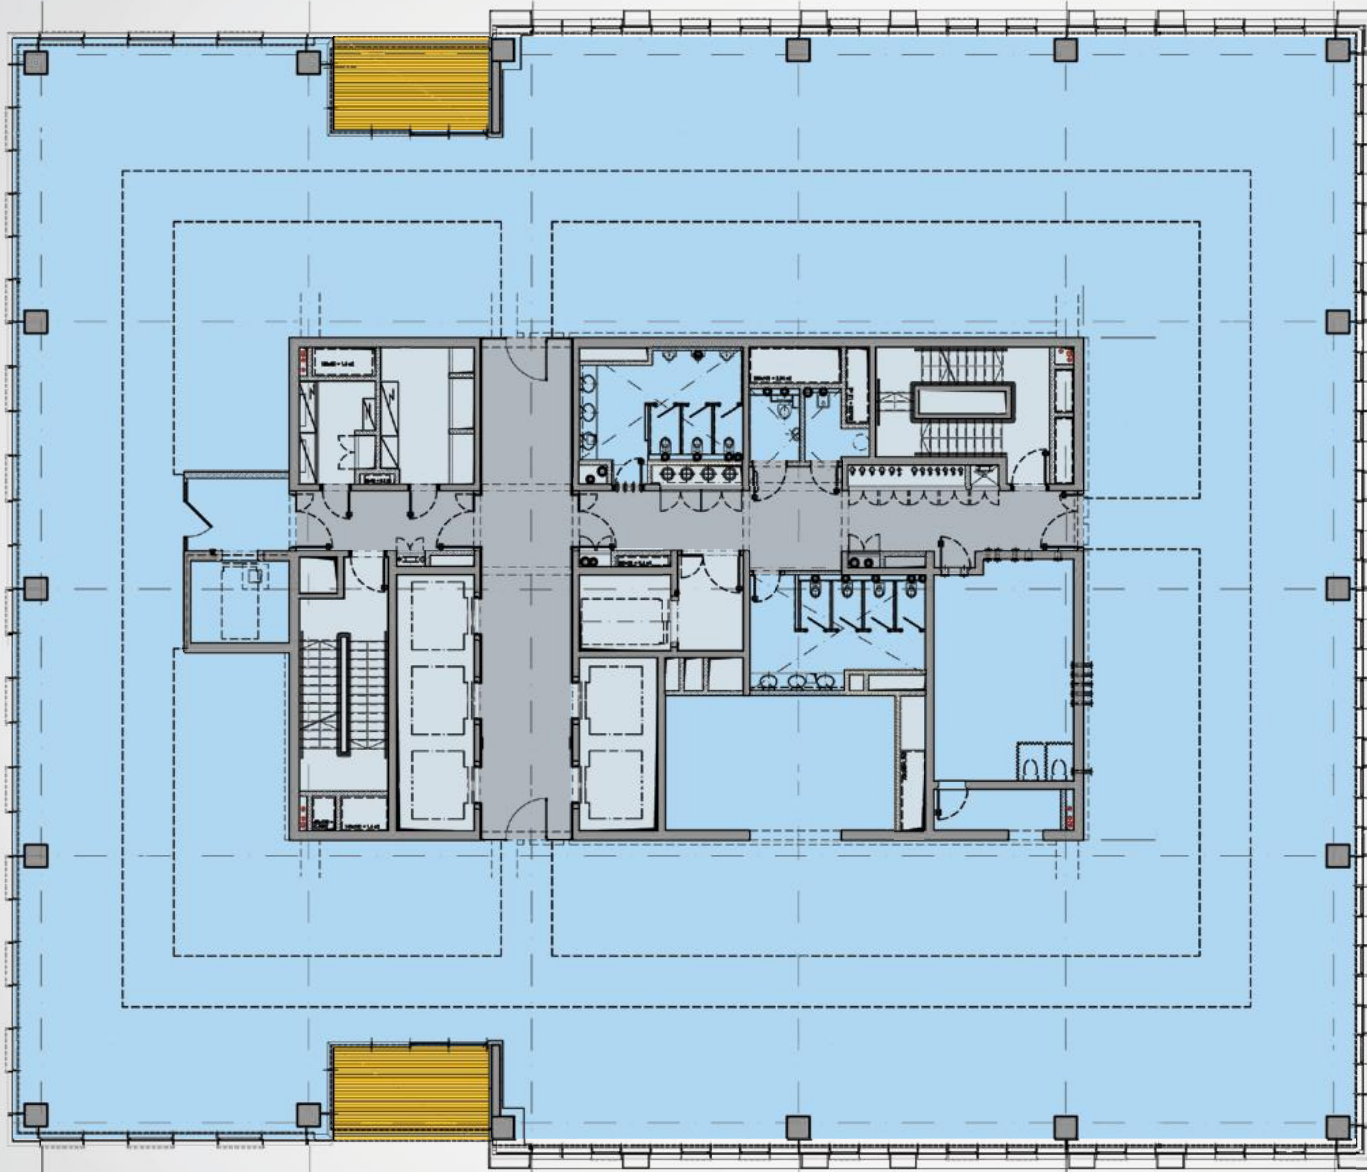

רח' ברוך הירש

רח' מנצח קודש

רח' מנצח קודש

36.6 מ' ת'

פרוזדור מרפסות שטח משרדי שטח משותף

CHAMPION TOWER

השראה שמובילה להצלחה

קומת טיפוסית עליונה
High Zone

2 מרפסות: צפונית ודרומית
קומה 40