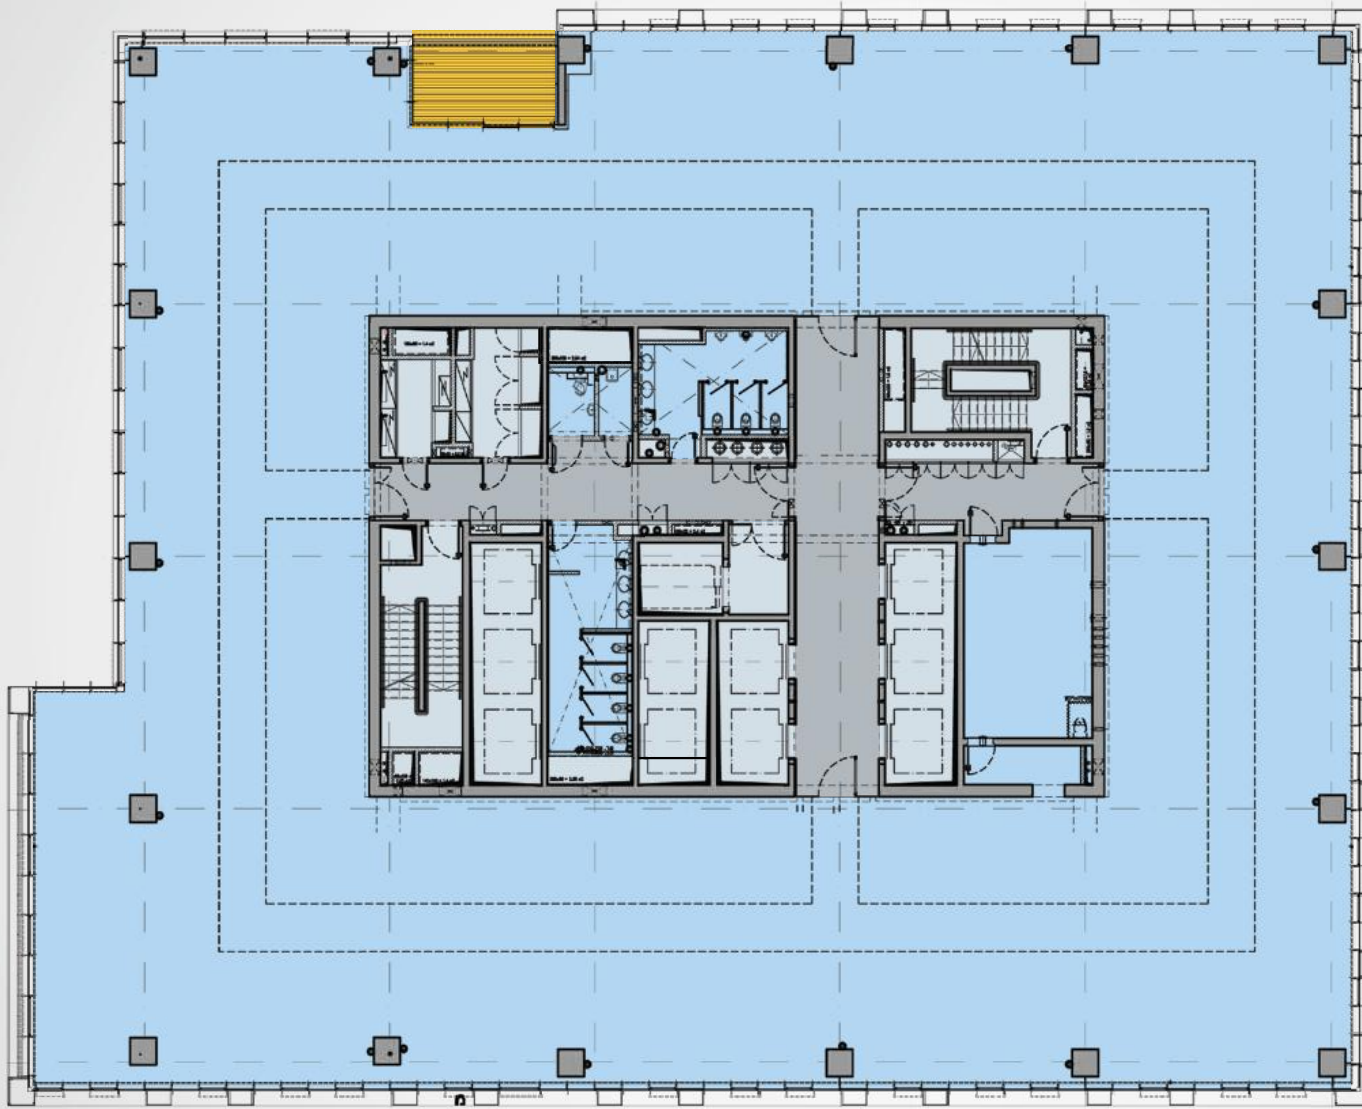

רח' מנצח קדש 3 מ'

רח' ברוך הירש 42 מ'

רח' ששת הימים

רח' מנצח קדש

23.6 מ'

13 מ'

רח' ששת הימים

פרוזדור
 שטח משרדי
 שטח משותף
 מרפסות

CHAMPION TOWER

השראה שמובילה להצלחה

קומת משרדים מורחבת

Low Zone

מרפסת דרומית

קומה 15 עד קומה 20