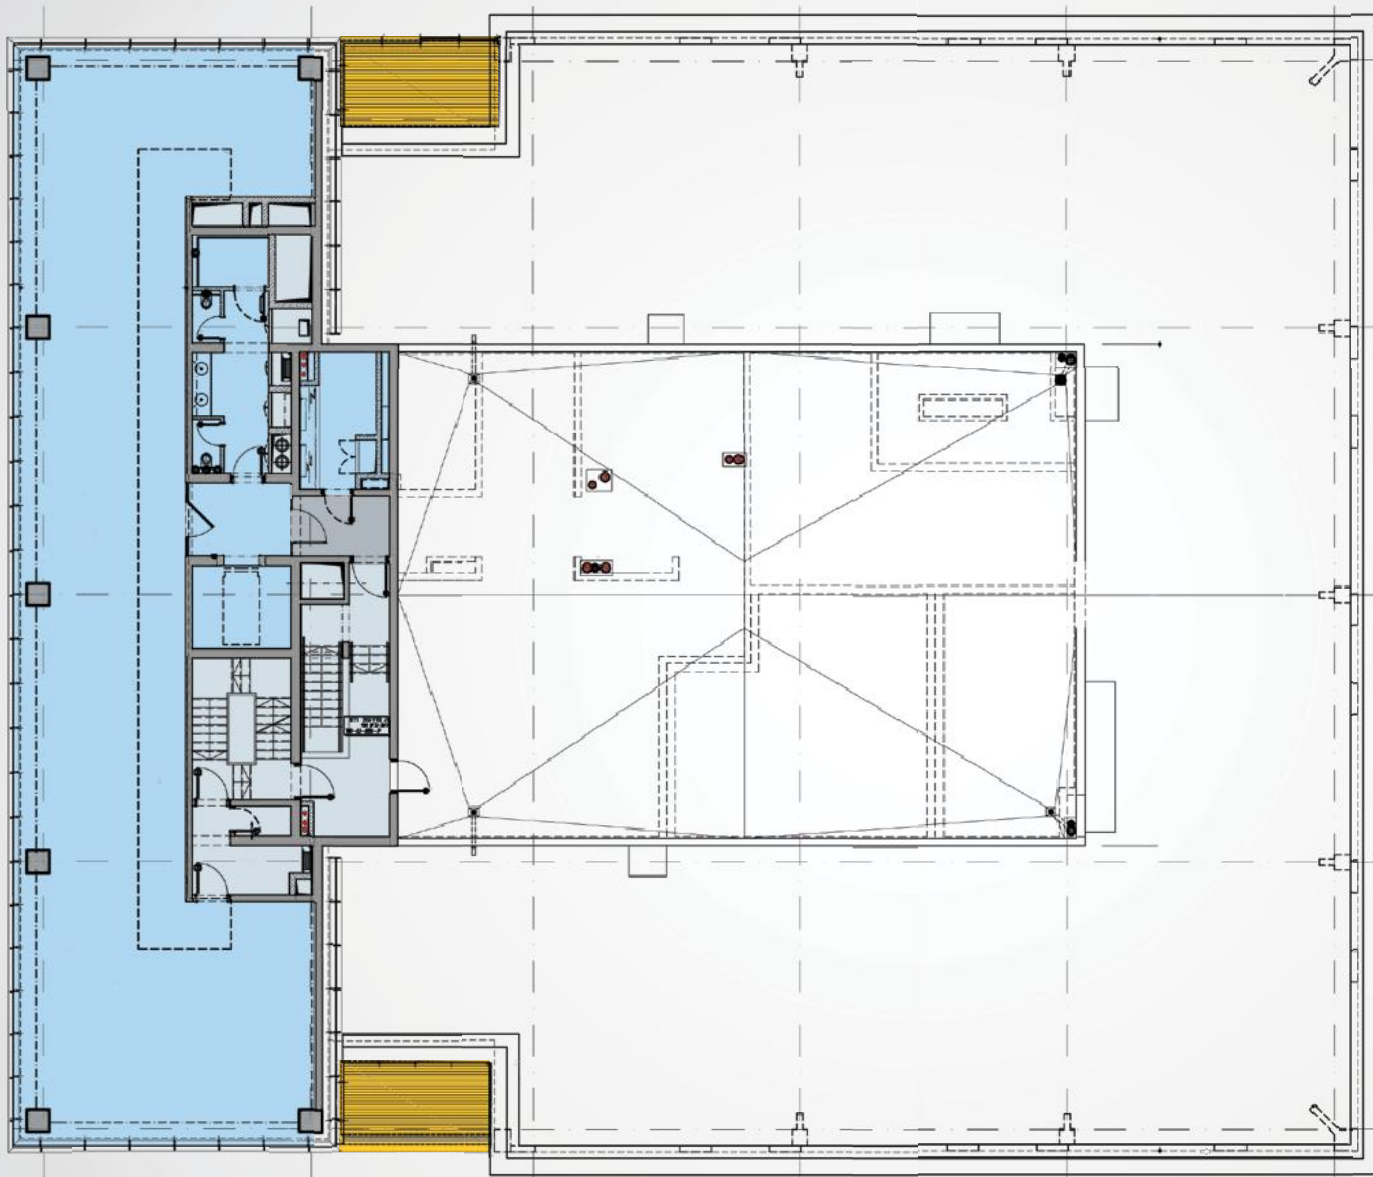

רח' 42

רח' ברוך הירש

רח' מבצע קודש

36.6 מ' ת'

פרוזדור מרפסות שטח משרדי שטח משותף

CHAMPION TOWER

השראה שמובילה להצלחה

פנטהוז בחלל כפול

High Zone

2 מרפסות: צפונית ודרומית

קומה 42